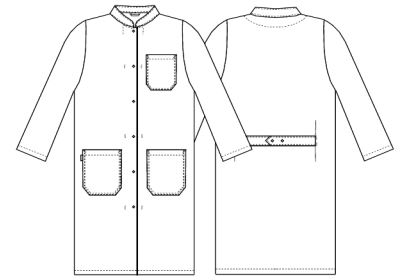

- Kinakrave
- Trykknapper
- Justerbar ryg
- 1 brystlomme
- 2 hoftelommer

Kvalitet: 65/35% PES/CO, 245 g/m²

Farve: hvid 101

Konstruktion: 2X1 Twill

Lagerstr.: 32-60

Vaskeanvisning

Kan vaskes i henhold til ISO15797. Varen skal altid vaskes før ibrugtagning. Ved indvask bør der vaskes på angiven temperatur.

For at mindske krøl bør maskinen ikke fyldes mere end 2/3.

Måltolerance +/- 1 cm. Alle mål er i cm. Forventet mål efter ca. 3 x vask.

		32	34	36	38	40	42	44	46	48	50	52	54	56	58	60	62
Chest	A	96	100	104	108	112	116	120	126	132	138	144	150	156	162	168	174
Bottom	C	95	99	103	107	111	115	119	125	131	137	143	149	155	161	167	173
Sleevelength	D	57,5	58	58	58,5	58,5	59	59,5	60	60	60	60,5	61	61	61,5	61,5	62
Backlength	F	103,5	104	104,5	105	105,5	106	106,5	107	107,5	108	108,5	109	109,5	110	110,5	111